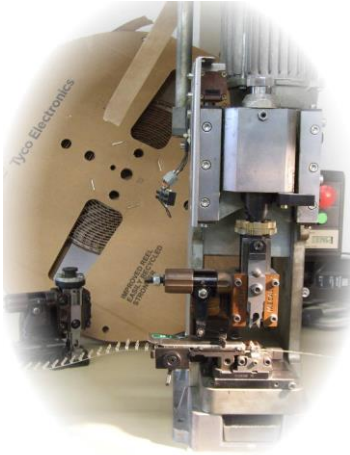

NOS PRINCIPALES MACHINES DE SERTISSAGE - ETAMAGE

Presses à sertir électromagnétique avec mini-applicateur

Machine à sertir pneumatique

Contrôleur de force
d'arrachement

Station de soudage

Bain de soudure au pot

Machine automatique de coupe ,dégainage, dénudage, sertissage étamage KOMAX GAMMA333PC