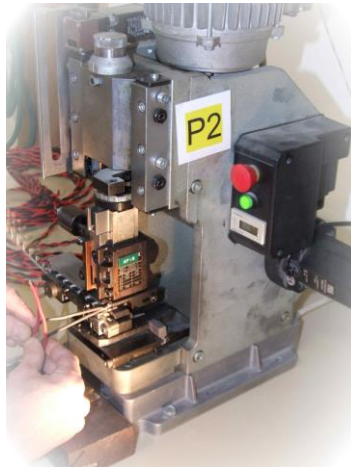

NOS PRINCIPALES MACHINES DE SERTISSAGE - ETAMAGE

Presses à sertir électromagnétique avec mini-applicateur

Machine à sertir pneumatique

Contrôleur de force
d'arrachement

Station de soudage

Bain de soudure au pot

Machine automatique de coupe ,dégainage, dénudage, sertissage étamage KOMAX GAMMA333PC